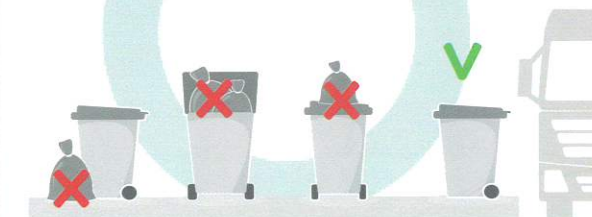

JOURS DE COLLECTE

L M M J V

Semaine paire

Semaine impaire

Semaine paire

Semaine impaire

JUILLET	AOÛT	SEPTEMBRE	OCTOBRE	NOVEMBRE	DÉCEMBRE
1 Lu	1 Je	1 Di	1 Ma	1 Ve TOUSSAINT & DÉCHÈTERIES - HORAIRES D'HIVER	1 Di
2 Ma	2 Ve	2 Lu	2 Me	2 Sa	2 Lu
3 Me	3 Sa	3 Ma	3 Je	3 Di	3 Ma
4 Je	4 Di	4 Me	4 Ve	4 Lu	4 Me
5 Ve	5 Lu	5 Je	5 Sa	5 Ma	5 Je
6 Sa	6 Ma	6 Ve	6 Di	6 Me	6 Ve
7 Di	7 Me	7 Sa	7 Lu	7 Je	7 Sa
8 Lu	8 Je	8 Di	8 Ma	8 Ve	8 Di
9 Ma	9 Ve	9 Lu	9 Me	9 Sa	9 Lu
10 Me	10 Sa	10 Ma	10 Je	10 Di	10 Ma
11 Je	11 Di	11 Me	11 Ve	11 Lu ARMISTICE	11 Me
12 Ve	12 Lu	12 Je	12 Sa	12 Ma	12 Je
13 Sa	13 Ma	13 Ve	13 Di	13 Me	13 Ve
14 Di FÊTE NATIONALE	14 Me	14 Sa	14 Lu	14 Je	14 Sa
15 Lu	15 Je ASSUMPTION	15 Di	15 Ma	15 Ve	15 Di
16 Ma	16 Ve	16 Lu	16 Me	16 Sa	16 Lu
17 Me	17 Sa	17 Ma	17 Je	17 Di	17 Ma
18 Je	18 Di	18 Me	18 Ve	18 Lu	18 Me
19 Ve	19 Lu	19 Je	19 Sa	19 Ma	19 Je
20 Sa	20 Ma	20 Ve	20 Di	20 Me	20 Ve
21 Di	21 Me	21 Sa	21 Lu	21 Je	21 Sa
22 Lu	22 Je	22 Di	22 Ma	22 Ve	22 Di
23 Ma	23 Ve	23 Lu	23 Me	23 Sa	23 Lu
24 Me	24 Sa	24 Ma	24 Je	24 Di	24 Ma
25 Je	25 Di	25 Me	25 Ve	25 Lu	25 Me NOËL
26 Ve	26 Lu	26 Je	26 Sa	26 Ma	26 Je
27 Sa	27 Ma	27 Ve	27 Di HEURE D'HIVER	27 Me	27 Ve
28 Di	28 Me	28 Sa	28 Lu	28 Je	28 Sa
29 Lu	29 Je	29 Di	29 Ma	29 Ve	29 Di
30 Ma	30 Ve	30 Lu	30 Me	30 Sa	30 Lu
31 Me	31 Sa	31 Je	31 Je		31 Ma

LES BONS GESTES :

- Sortir le bac **la veille du jour de collecte**
- Présenter le bac **couvercle fermé**, sans sac supplémentaire dessus ou à côté, avancé vers la chaussée et la **poignée tournée vers la rue**
- Présenter le **bac PLEIN** de manière à optimiser votre nombre de levées, mais sans tasser excessivement les déchets
- Remiser le bac dès que possible après la collecte.